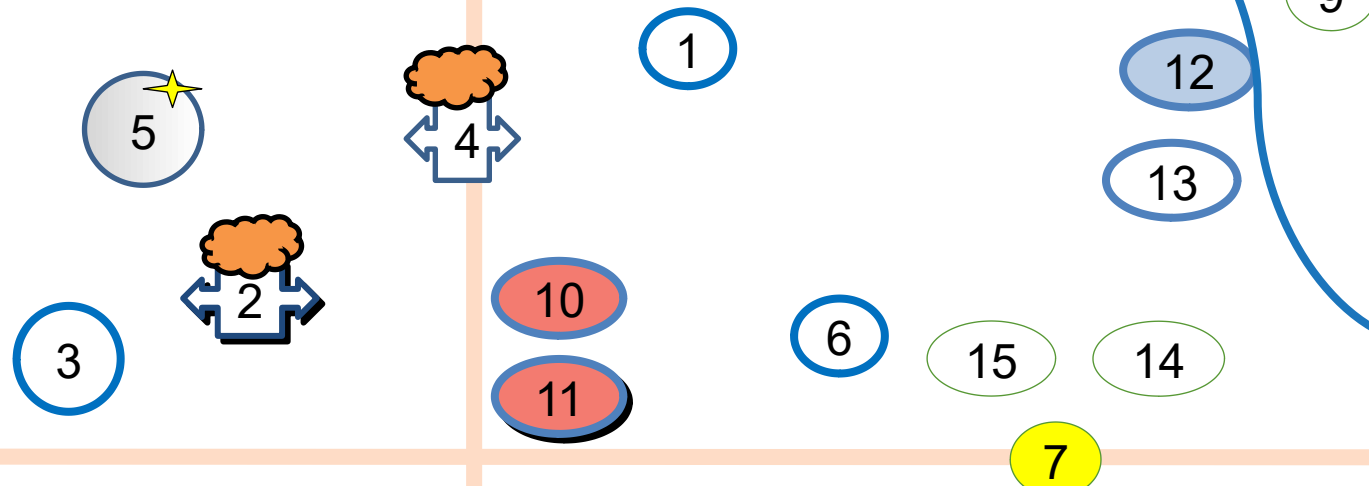

Situation des confinements du SRG
Foyer l'Aubépine au **06 mai 2020**

Participations impossibles, pas de soutien mobilisable, jeune désaffilié

Zone de confinement hors SRG (sécurité sanitaire)

Zone de confinement SRG (risque sanitaire)

Participations possibles, soutiens mobilisables

Situation des confinements du SRG
Foyer l'Aubépine au 07 mai 2020

Participations impossibles, pas de soutien mobilisable, jeune désaffilié

Zone de confinement SRG (risque sanitaire)

Zone de confinement hors SRG (sécurité sanitaire)

Participations possibles, soutiens mobilisables

Situation des confinements du SRG
Foyer l'Aubépine au 11 mai 2020

Participations impossibles, pas de soutien mobilisable, jeune désaffilié