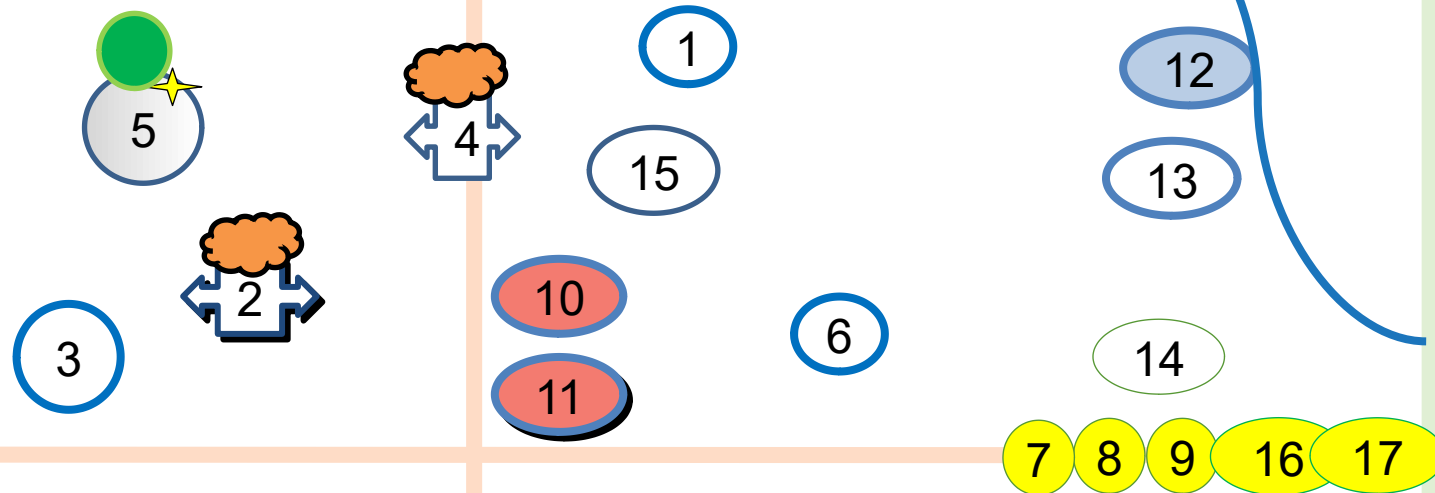

Situation des confinements du SRG
Foyer l'Aubépine au **14 mai 2020**

Participations impossibles, pas de soutien mobilisable, jeune désaffilié

Zone de confinement SRG (risque sanitaire)

Zone de confinement hors SRG (sécurité sanitaire)

Participations possibles, soutiens mobilisables

**Situation des confinements du SRG
Foyer l'Aubépine au 15 mai 2020**

Participations impossibles, pas de soutien mobilisable, jeune désaffilié

Zone de confinement SRG (risque sanitaire)

Zone de confinement hors SRG (sécurité sanitaire)

Participations possibles, soutiens mobilisables

Situation des confinements du SRG
Foyer l'Aubépine au **16 mai** 2020

Participations impossibles, pas de soutien mobilisable, jeune désaffilié