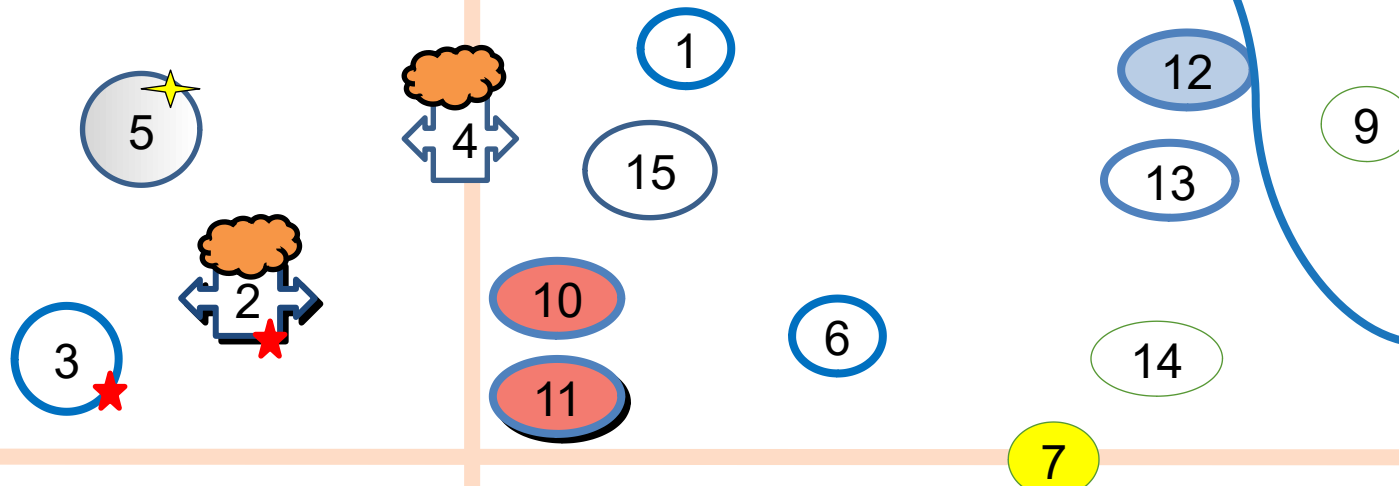

Participations possibles, soutiens mobilisables

Situation des confinements du SRG
Foyer l'Aubépine au 07 mai 2020

Participations impossibles, pas de soutien mobilisable, jeune désaffilié

Zone de confinement SRG (risque sanitaire)

Zone de confinement hors SRG (sécurité sanitaire)

Participations possibles, soutiens mobilisables

Situation des confinements du SRG
Foyer l'Aubépine au 11 mai 2020

Participations impossibles, pas de soutien mobilisable, jeune désaffilié

Zone de confinement SRG (risque sanitaire)

Zone de confinement hors SRG (sécurité sanitaire)

Participations possibles, soutiens mobilisables

8

Zone de confinement hors SRG (sécurité sanitaire)

Situation des confinements du SRG
Foyer l'Aubépine au 12 mai 2020